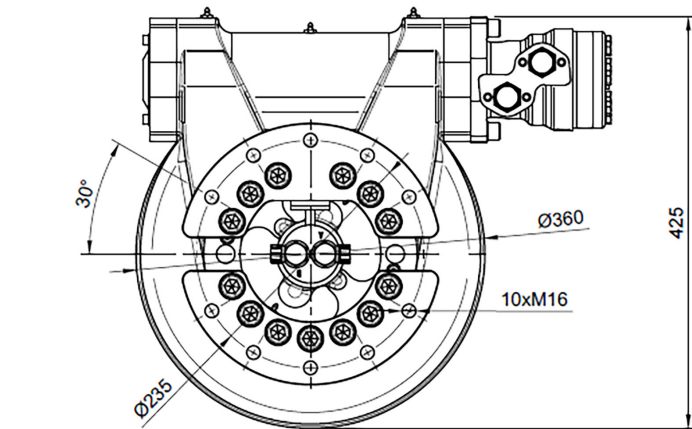

WDR 9 3/8"

SPECIALDESIGNAD ICKE-SJÄLVLÅSANDE
SNÄCKVÄXELROTATOR FÖR ÖKAD ROTATIONSHASTIGHET

KEY FEATURES

- Lågbyggd
- Högt vridmoment
- Exakt positionering
- Hög lastkapacitet både axiellt och radiellt

MODELL-SPECIFIKATION

MODELL-SPECIFIKATION	Kg	ton	ton	Bar	Bar	l/min	l/min	Nm	ROTATIONS-HASTIGHET	G 3/8"	G 1/2"	ton
WDR 9 3/8"	72	9	3,5	250	120	45	20	2400	4,6 rpm	G 3/8"	G 1/2"	5-8