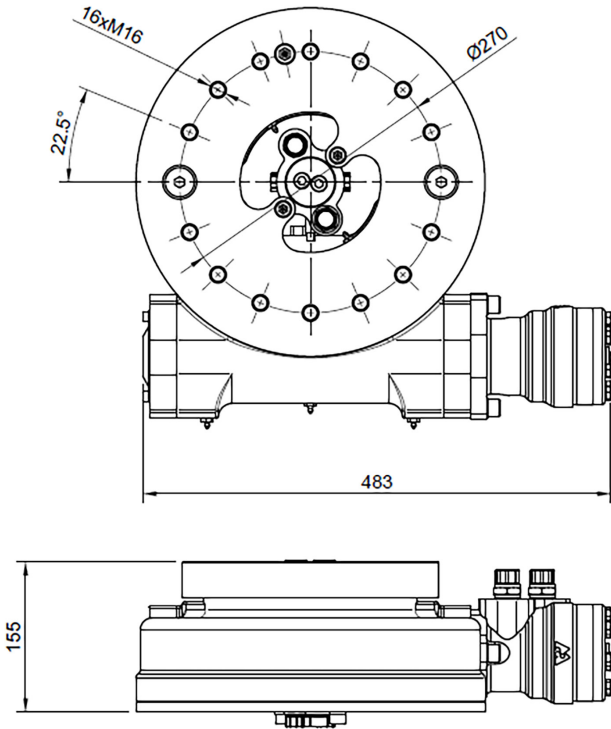

WDR 9 3/8"

SPECIALDESIGNAD ICKE-SJÄLVLÅSANDE
SNÄCKVÄXELROTATOR FÖR ÖKAD ROTATIONSHASTIGHET

KEY FEATURES

- Lågbyggd
- Högt vridmoment
- Exakt positionering
- Hög lastkapacitet både axiellt och radiellt

MODELL-SPECIFIKATION

MODELL-SPECIFIKATION	Kg	ton	ton	Bar	Bar	l/min	l/min	Nm	ROTATIONS-HASTIGHET	G 3/8"	G 1/2"	ton
WDR 9 3/8"	72	9	3,5	250	120	45	20	2400	4,6 rpm	G 3/8"	G 1/2"	5-8