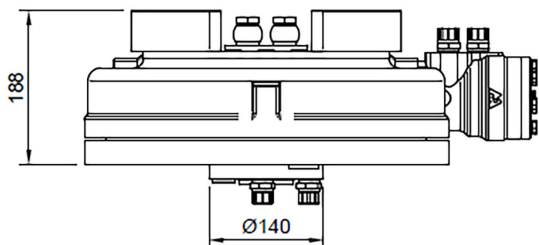

## WDR 12

SPECIALDESIGNAD ICKE-SJÄLVLÅSANDE  
SNÄCKVÄXELROTATOR FÖR ÖKAD ROTATIONSHASTIGHET

### KEY FEATURES

- Lågbyggd
- Högt vridmoment
- Exakt positionering
- Hög lastkapacitet både axiellt och radiellt
- För gripsåg

### MODELL-SPECIFIKATION

MODELL-SPECIFIKATION	Kg	ton	ton	Bar	Bar	l/min	l/min	Nm	ROTATIONS-HASTIGHET	G 1/2"	G 1/2"	ton
WDR 12	117	15	5	250	120	100	25	3200	4,7 rpm	G 1/2"	G 1/2"	7-14