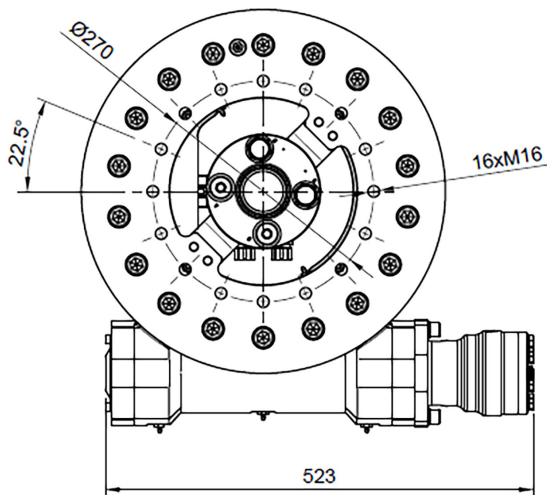

## WDR 12

SPECIALDESIGNAD ICKE-SJÄLVLÅSANDE  
SNÄCKVÄXELROTATOR FÖR ÖKAD ROTATIONSHASTIGHET

### KEY FEATURES

- Lågbyggd
- Högt vridmoment
- Exakt positionering
- Hög lastkapacitet både axiellt och radiellt
- För gripsåg

### MODELL-SPECIFIKATION

MODELL-SPECIFIKATION	Kg	ton	ton	Bar	Bar	l/min	l/min	Nm	ROTATIONS-HASTIGHET	G 1/2"	G 1/2"	ton
WDR 12	117	15	5	250	120	100	25	3200	4,7 rpm	G 1/2"	G 1/2"	7-14