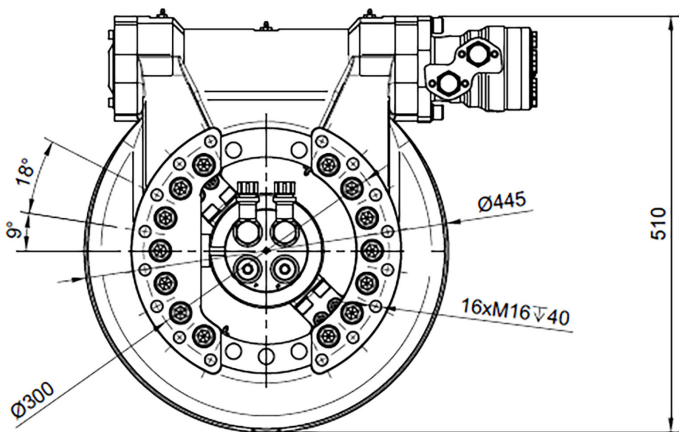

## WDR 12

SPECIALDESIGNAD ICKE-SJÄLVLÅSANDE  
SNÄCKVÄXELROTATOR FÖR ÖKAD ROTATIONSHASTIGHET

### KEY FEATURES

- Lågbyggd
- Högt vridmoment
- Exakt positionering
- Hög lastkapacitet både axiellt och radiellt
- För gripsåg

### MODELL-SPECIFIKATION

MODELL-SPECIFIKATION	Kg	ton	ton	Bar	Bar	l/min	l/min	Nm	ROTATIONS-HASTIGHET	G 1/2"	G 1/2"	ton
WDR 12	117	15	5	250	120	100	25	3200	4,7 rpm	G 1/2"	G 1/2"	7-14