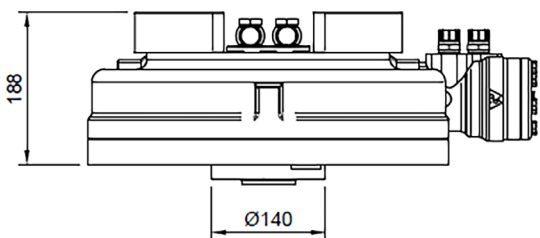

WDR 12 GS

SPECIALDESIGNAD ICKE-SJÄLVLÅSANDE
SNÄCKVÄXELROTATOR FÖR ÖKAD ROTATIONSHASTIGHET
FÖR GRIPSÅG

KEY FEATURES

- Lågbyggd
- Högt vridmoment
- Exakt positionering
- Hög lastkapacitet både axiellt och radiellt
- För gripsåg

MODELL-SPECIFIKATION

MODELL-SPECIFIKATION	Kg	ton	ton	Bar	Bar	l/min	l/min	Nm	ROTATIONS-HASTIGHET	G 1/2"	G 1/2"	ton
WDR 12 GS	117	15	5	250	120	100	25	3200	4,7 rpm	G 1/2"	G 1/2"	7-14