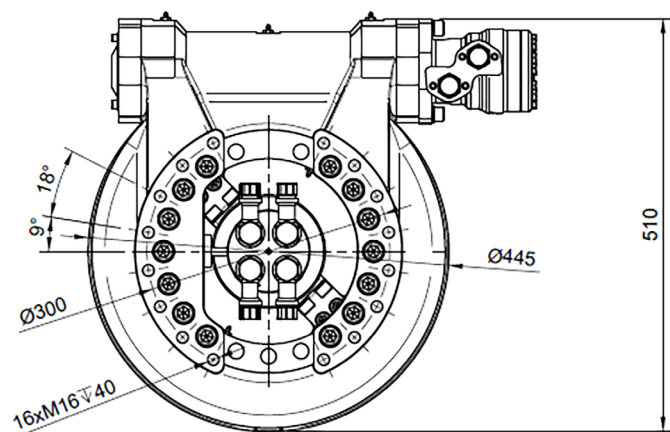

WDR 12 GS

SPECIALDESIGNAD ICKE-SJÄLVLÅSANDE
SNÄCKVÄXELROTATOR FÖR ÖKAD ROTATIONSHASTIGHET
FÖR GRIPSÅG

KEY FEATURES

- Lågbyggd
- Högt vridmoment
- Exakt positionering
- Hög lastkapacitet både axiellt och radiellt
- För gripsåg

MODELL-SPECIFIKATION

MODELL-SPECIFIKATION	Kg	ton	ton	Bar	Bar	l/min	l/min	Nm	ROTATIONS-HASTIGHET	G 1/2"	G 1/2"	ton
WDR 12 GS	117	15	5	250	120	100	25	3200	4,7 rpm	G 1/2"	G 1/2"	7-14