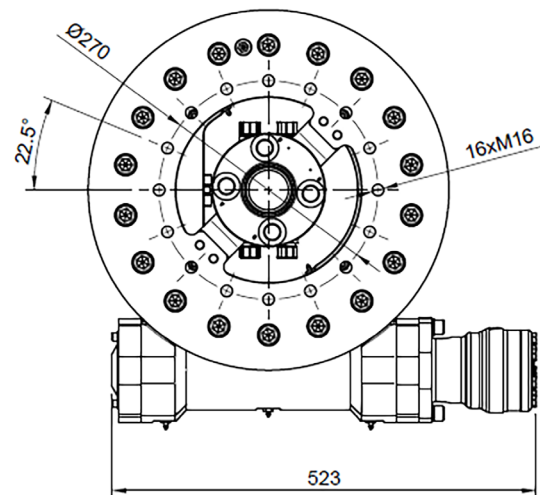

WDR 12 GS

SPECIALDESIGNAD ICKE-SJÄLVLÅSANDE
SNÄCKVÄXELROTATOR FÖR ÖKAD ROTATIONSHASTIGHET
FÖR GRIPSÅG

KEY FEATURES

- Lågbyggd
- Högt vridmoment
- Exakt positionering
- Hög lastkapacitet både axiellt och radiellt
- För gripsåg

MODELL-SPECIFIKATION

MODELL-SPECIFIKATION	Kg	ton	ton	Bar	Bar	l/min	l/min	Nm	ROTATIONS-HASTIGHET	G 1/2"	G 1/2"	ton
WDR 12 GS	117	15	5	250	120	100	25	3200	4,7 rpm	G 1/2"	G 1/2"	7-14