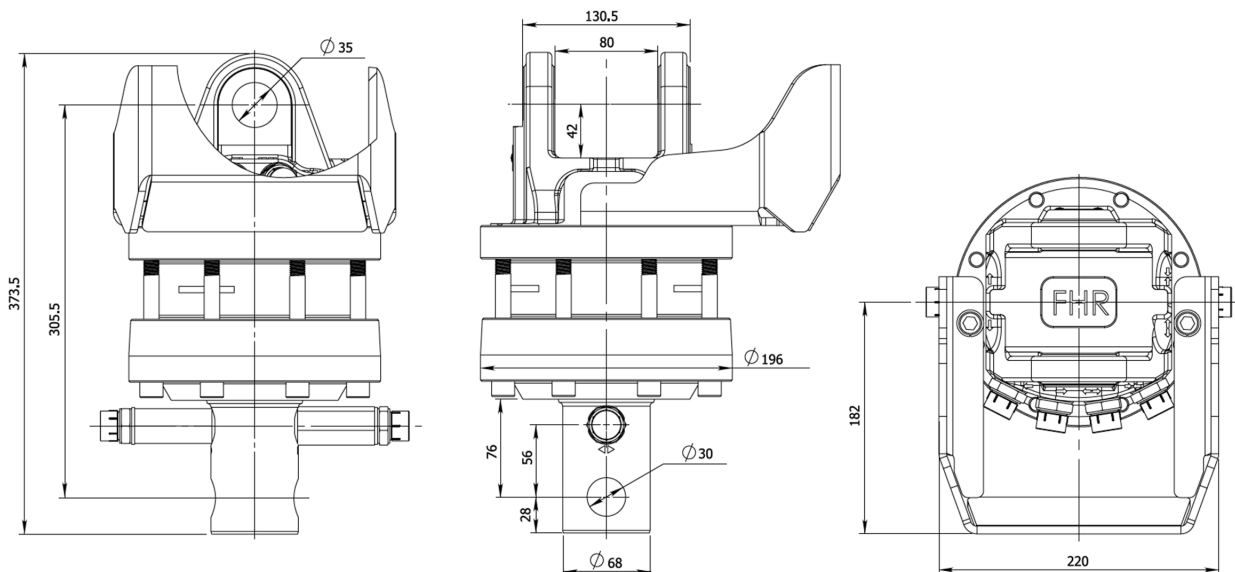

KEY FEATURES

- Ny förbättrad prestanda
- Runtomsvängande
- Högt vridmoment
- Distinkt positionering
- Extra förstärkt slangskydd ingår

MODEL SPECIFICATIONS

RX 60.69

37

6

250/300

25

360°

1850

1/2"

30