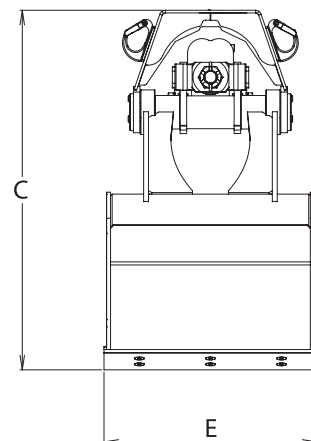

TGO 500	TGO 650	TGO 800	TGO 900	TGO 1000	TGO 1200
A	1739	1739	1739	1739	1739	1739
B	578	578	578	578	578	578
C	1095	1095	1095	1095	1095	1095
E	500	650	800	900	1000	1200