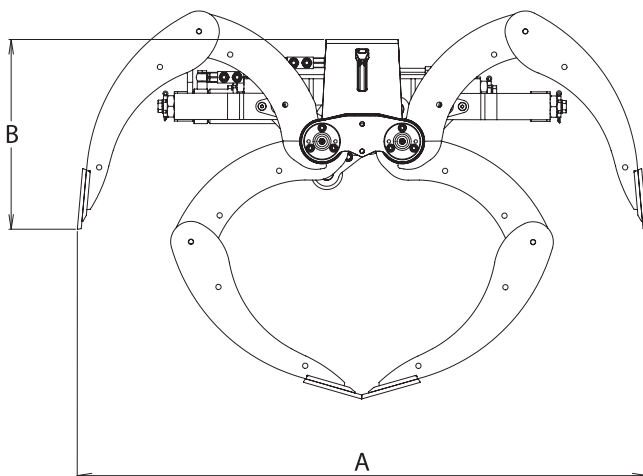

Den välbeprövade, extremt robusta konstruktionen med genomgående axlar i oket gör TGO mycket hållbar och vridstyv.

HARDOX®
IN MY BODY

KEY FEATURES

- Tillverkad i Hardox®
- Vändbara skär i Hardox®
- 2-tons lyftkrokar
- Lasthållningsventil som standard
- Dubbla parallellstag
- BWG-bussningar med speciallegering för extra lång hållbarhet
- Cylinder med dubbla kolvstångstätningar

A CAGED ANIMAL.

www.intermercato.com

	TGO 500	TGO 650	TGO 800	TGO 900	TGO 1000	TGO 1200
A	1739	1739	1739	1739	1739	1739
B	578	578	578	578	578	578
C	1095	1095	1095	1095	1095	1095
E	500	650	800	900	1000	1200

MODELLSPEC.	 Kg	 Lt	 Bar	 l/min	 kN	 ton	 tm	 tm	 ton	 ton	
TGO 500	315	200	300	60	25	3	-	12-32	-	-	-
TGO 650	340	300	300	60	25	3	-	12-32	-	-	-
TGO 800	370	400	300	60	25	3	-	12-32	-	-	-
TGO 900	390	450	300	60	25	3	-	12-32	-	-	-
TGO 1000	405	500	300	60	25	3	-	12-32	-	-	-
TGO 1200	440	600	300	60	25	3	-	12-32	-	-	-