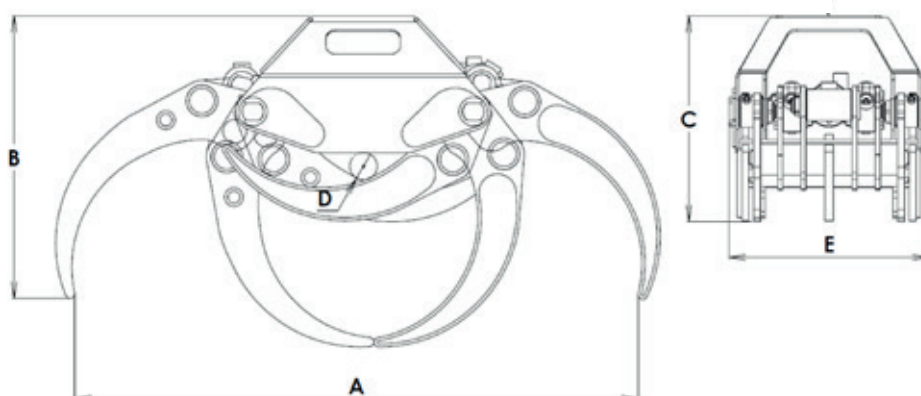

INTERMERCATO®
HIGH PERFORMANCE LIFT & LOAD ATTACHMENTS

Universalgripare TG SR

Det 5-kloiga all-roundverktuget från Intermercato

Bara din fantasi sätter gränserna
för denna mångsidiga grip.

KEY FEATURES

- Tillverkad i Hardox®
- Extra förstärkt ok för fast montage
- Homogena parallelstagar i Hardox®
- Optimala in- och utrullningsegenskaper
- Cylinder med dubbla kolvstångstätningar för höga tryck

DEFINITELY A BEAST.

www.intermercato.com

	TG 28 SR5	TG 35 SR5	TG 42 SR5	TG 42 SR5
A	1500	1890	1895	2425
B	735	763	912	967
C	565	594	677	796
D	95	65	100	150
E	508	522	533	635

MODELLSPEC.

MODELLSPEC.	Kg	m ²	Bar	l/min	kN	ton	tm	tm	ton ^E	ton ^E	
TG 28 SR5	306	0,30	250	50	16,6	5	12	30	8-16	8-12	Ja
TG 35 SR5	393	0,38	250	60	17,2	7	15	35	10-20	10-14	Ja
TG 42 SR5	480	0,50	250	60	21,8	8	20	40	12-22	12-16	Ja
TG 55 SR5	910	0,65	250	70	24,2	10	30	-	14-25	14-18	-