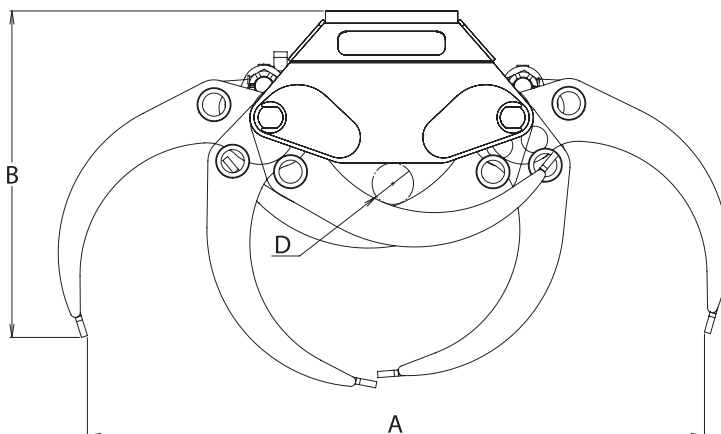

INTERMERCATO[®]
HIGH PERFORMANCE LIFT & LOAD ATTACHMENTS

Timmergripare Heavy Duty

Heavy duty timmergrip för tuffa jobb
Perfekt redskap för intensiva och tunga applikationer.

KEY FEATURES

- Tillverkad i Hardox[®]
- Homogena parallelsteg tillverkade i Hardox[®]
- Extra förstärkt ok för fast montage
- Optimala in- och utrullningsegenskaper
- Cylinder med dubbla kolvstångstätningar för höga tryck

DEFINITELY A BEAST.

www.intermercato.com

	TG 28 S	TG 35 S	TG 42 S	TG 42 SM	TG 55 S	TG 55 SM	TG 80 SM	TG 100 SM	TG 120 SM
A	1490	1880	1831	1831	2438	2445	2780	2948	3115
B	785	807	982	982	1025	1025	1129	1432	1571
C	570	594	676	676	802	802	935	985	1029
D	100	65	100	100	150	150	175	175	180
E	508	522	533	533	633	633	632	702	1010

MODELLSPEC.	 Kg	 m²	 Bar	 l/min	 kN	 ton	 tm	 tm	 ton	 ton	
TG 28 S	275	0,30	300	50	16,6	5	12	30	8-18	8-12	Ja
TG 35 S	340	0,38	300	50	17,5	7	15	35	10-22	10-16	Ja
TG 42 S	408	0,50	300	60	21,8	8	20	40	12-25	12-18	Ja
TG 42 SM	500	0,50	300	60	21,8	10	25	-	15-30	15-25	-
TG 55 S	760	0,65	300	70	25	10	30	-	16-30	16-20	-
TG 55 SM	945	0,65	300	70	25	10	35	-	20-35	20-30	-
TG 80 SM	1008	0,80	300	90	40	10	40	-	15-35	15-25	-
TG 100 SM	1357	1	300	90	38	12	40	-	20-45	-	-
TG 120 SM	1500	1,20	300	90	40	12	40	-	20-45	-	-

Rekommenderad maskinvikt och kranstorlek

Komplettera din grip

Kranvåg

Intermercato är världsledande inom vägning av hängande last. Våra kranvågar bygger på intelligent teknologi - en avancerad algoritm beräknar vikten. Systemet är certifierat och tygodkänt enligt MID för hängande last i rörelse. Din framgång börjar med Intermercato Intelligent Vågsystem.