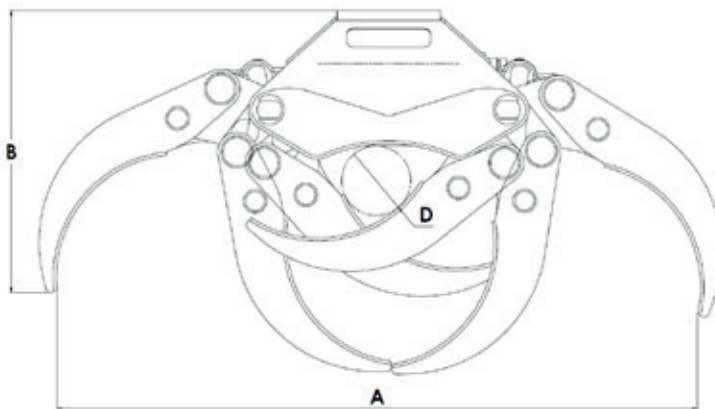

TG 42 PG

A	1986
B	869
C	908
D	220
E	1065

MODELLSPEC.

TG 42 PG	693	0,38	250	60	23,6	5	-	25-50	10-22	10-20	-

Recommended machine weight and crane size

INTERMERCATO®

High performance lift and load attachments for Forestry, Transport, Construction and Recycling.