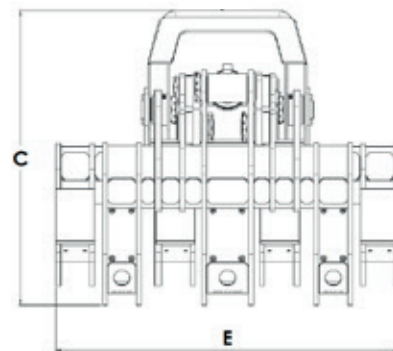

TG 42 PG

A	1986
B	869
C	908
D	220
E	1065

MODELLSPEC.

TG 42 PG	693	0,38	250	60	23,6	5	-	25-50	10-22	10-20	-

Recommended machine weight and crane size

INTERMERCATO®

High performance lift and load attachments for Forestry, Transport, Construction and Recycling.