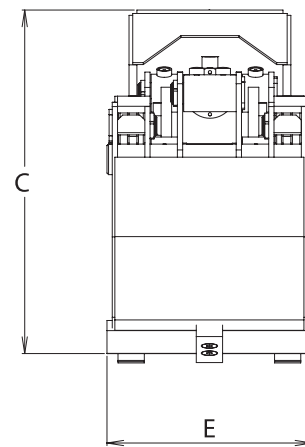

DEFINITELY A BEAST.

www.intermercato.com

	TG 05 MP	TG 15 MP	TG 18 MP	TG 20 MP
A	904	1160	1418	1560
B	457	600	686	802
C	500	698	772	925
E	300	392	476	532

MODELLSPEC.	 Kg	 m²	 Bar	 l/min	 kN	 ton	 tm	 tm	 ton	 ton	
TG 05 MP	86	0,02	250	20	12,4	-	-	-	-	1-4	-
TG 15 MP	170	0,14	250	40	17,5	-	-	-	-	4-8	-
TG 18 MP	295	0,18	250	50	18,5	-	-	-	-	8-12	-
TG 20 MP	400	0,20	350	60	33	-	-	-	-	12-16	-