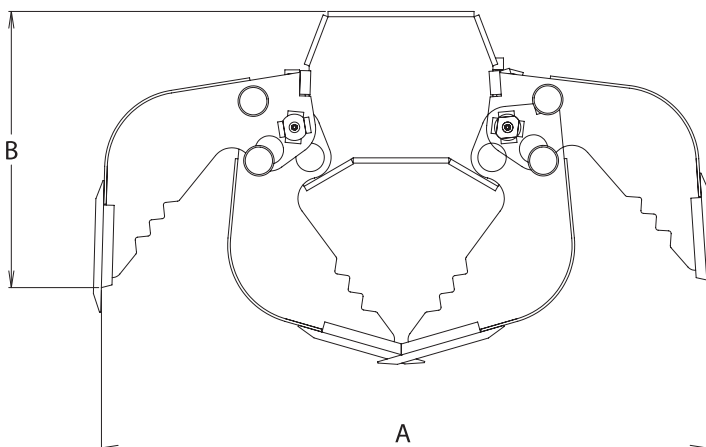

INTERMERCATO®

HIGH PERFORMANCE LIFT & LOAD ATTACHMENTS

Multigripare TG MP

Sortera, gräva, riva - ett riktigt multiverktyg!
Extremt robust multigrip som kombinerar egenskaperna hos rivning- och sorteringsgripare med gripskopa. MP-gripens noga utprovade geometri och överdimensionerade cylinder ger en rejäl klämkraft.

KEY FEATURES

- Helt tillverkad i Hardox®
- Mycket kraftfullt ok
- Vändbara tänder och svetsade skär
- Lasthållningsventil som standard
- BWG-bussningar med speciallegering för extra lång hållbarhet
- Överdimensionerad cylinder med dubbla kolvstångstätningar för höga tryck

DEFINITELY A BEAST.

www.intermercato.com

	TG 05 MP	TG 15 MP	TG 18 MP	TG 20 MP
A	904	1160	1418	1560
B	457	600	686	802
C	500	698	772	925
E	300	392	476	532

MODELLSPEC.	 Kg	 m²	 Bar	 l/min	 kN	 ton	 tm	 tm	 ton	 ton	
TG 05 MP	86	0,02	250	20	12,4	-	-	-	-	1-4	-
TG 15 MP	170	0,14	250	40	17,5	-	-	-	-	4-8	-
TG 18 MP	295	0,18	250	50	18,5	-	-	-	-	8-12	-
TG 20 MP	400	0,20	350	60	33	-	-	-	-	12-16	-