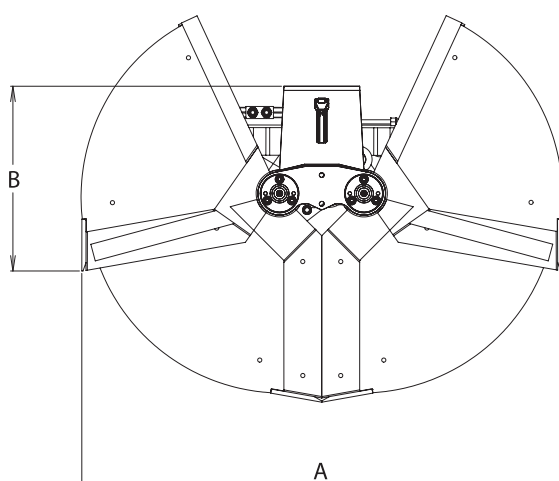

INTERMERCATO[®]
HIGH PERFORMANCE LIFT & LOAD ATTACHMENTS

Gripskopor TCB

Gripskopa för grävning, lastning & lossning

Mycket robust gripskopa för tuffare arbeten med styckegodskran. Den är så pass robust att den även lämpar sig för grävning. Finns i många storlekar och även i en lightvariant med lägre vikt för lättare användning.

www.intermercato.com

	TCB 500	TCB 650	TCB 800	TCB 1000
A	1340	1340	1340	1340
B	957	957	957	957
C	1398	1398	1398	1398
E	500	650	800	1000

MODELLSPEC.	 Kg	 Lt	 Bar	 l/min	 kN	 ton	 tm	 tm	 ton	 ton	
TCB 500	320	250	300	60	28	3	-	10-32	8-12	-	-
TCB 650	344	350	300	60	28	3	-	10-32	8-12	-	-
TCB 800	368	450	300	60	28	3	-	10-32	8-14	-	-
TCB 1000	398	550	300	60	28	3	-	10-32	8-14	-	-