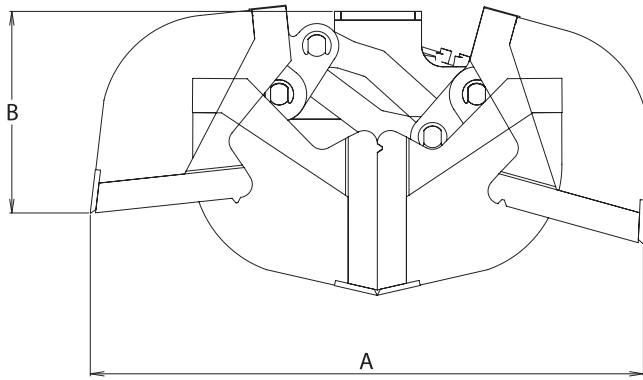

TMC 40	TMC 50	TMC 60	TMC 80	TMC-O 40	TMC-O 50	TMC-O 60	TMC-O 80
A	1270	1270	1270	1270	1270	1270	1270	1270
B	544	544	544	544	544	544	544	544
C	650	650	650	650	650	650	650	650
E	435	535	635	835	435	535	635	835

MODELLSPEC.

MODEL	Kg	Lt	Bar	l/min	kN	ton	Forestry	Transport	Construction	Recycling	Tractor
TMC 40	142	125	200	40	12	1	-	6-26	2-6	-	-
TMC 50	152	150	200	40	12	1	-	6-26	2-6	-	-
TMC 60	162	175	200	40	12	1	-	6-26	2-8	-	-
TMC 80	202	200	200	40	12	1	-	6-26	2-8	-	-
TMC-O 40	127	125	200	40	12	1	-	6-26	2-6	-	-
TMC-O 50	137	150	200	40	12	1	-	6-26	2-6	-	-
TMC-O 60	147	175	200	40	12	1	-	6-26	2-8	-	-
TMC-O 80	187	200	200	40	12	1	-	6-26	2-8	-	-

Rekommenderad maskinvikt och kranstorlek

Komplettera din grip

Rotator och övriga tillbehör

Komplettera din TMC med tändar, rotator, länk och adapterfläns.
TMC-O kan utrustas med sidoplåtar. Vi kan även leverera alla våra gripare och gripskopor komplett med slangpaket!