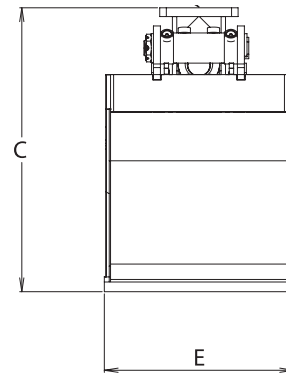

TMC 40	TMC 50	TMC 60	TMC 80	TMC-O 40	TMC-O 50	TMC-O 60	TMC-O 80
A	1270	1270	1270	1270	1270	1270	1270	1270
B	544	544	544	544	544	544	544	544
C	650	650	650	650	650	650	650	650
E	435	535	635	835	435	535	635	835

MODELLSPEC.

MODEL	Kg	Lt	Bar	l/min	kN	ton	Forestry	Transport	Construction	Recycling	Tractor
TMC 40	142	125	200	40	12	1	-	6-26	2-6	-	-
TMC 50	152	150	200	40	12	1	-	6-26	2-6	-	-
TMC 60	162	175	200	40	12	1	-	6-26	2-8	-	-
TMC 80	202	200	200	40	12	1	-	6-26	2-8	-	-
TMC-O 40	127	125	200	40	12	1	-	6-26	2-6	-	-
TMC-O 50	137	150	200	40	12	1	-	6-26	2-6	-	-
TMC-O 60	147	175	200	40	12	1	-	6-26	2-8	-	-
TMC-O 80	187	200	200	40	12	1	-	6-26	2-8	-	-

Rekommenderad maskinvikt och kranstorlek

Komplettera din grip

Rotator och övriga tillbehör

Komplettera din TMC med tändar, rotator, länk och adapterfläns.
TMC-O kan utrustas med sidoplåtar. Vi kan även leverera alla våra gripare och gripskopor komplett med slangpaket!