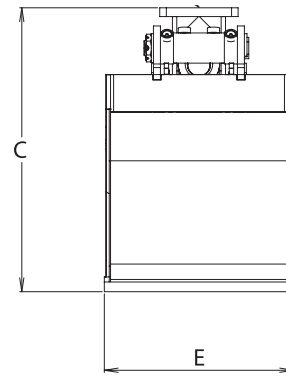

TMC 40	TMC 50	TMC 60	TMC 80	TMC-O 40	TMC-O 50	TMC-O 60	TMC-O 80
A	1270	1270	1270	1270	1270	1270	1270	1270
B	544	544	544	544	544	544	544	544
C	650	650	650	650	650	650	650	650
E	435	535	635	835	435	535	635	835

MODELLSPEC.

	Kg	Lt	Bar	l/min	kN	ton	tm	tm	ton	ton		
TMC 40	142	125	200	40	12	1	-	6-26	2-6	-	-	-
TMC 50	152	150	200	40	12	1	-	6-26	2-6	-	-	-
TMC 60	162	175	200	40	12	1	-	6-26	2-8	-	-	-
TMC 80	202	200	200	40	12	1	-	6-26	2-8	-	-	-
TMC-O 40	127	125	200	40	12	1	-	6-26	2-6	-	-	-
TMC-O 50	137	150	200	40	12	1	-	6-26	2-6	-	-	-
TMC-O 60	147	175	200	40	12	1	-	6-26	2-8	-	-	-
TMC-O 80	187	200	200	40	12	1	-	6-26	2-8	-	-	-

Rekommenderad maskinvikt och kranstorlek

Komplettera din grip

Rotator och övriga tillbehör

Komplettera din TMC med tänder, rotator, länk och adapterfläns.
TMC-O kan utrustas med sidoplåtar. Vi kan även leverera alla våra gripare och gripskopor komplett med slangpaket!