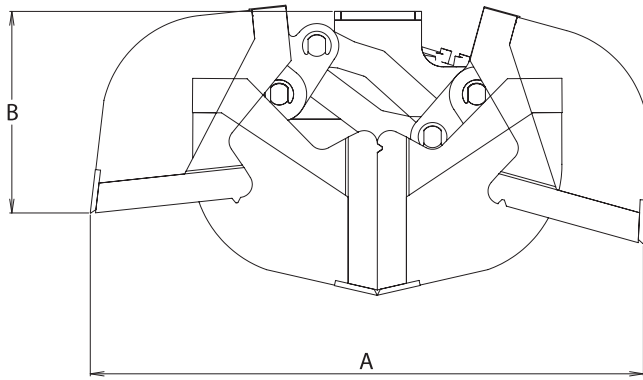

TMC 40	TMC 50	TMC 60	TMC 80	TMC-O 40	TMC-O 50	TMC-O 60	TMC-O 80
A	1270	1270	1270	1270	1270	1270	1270	1270
B	544	544	544	544	544	544	544	544
C	650	650	650	650	650	650	650	650
E	435	535	635	835	435	535	635	835

MODELLSPEC.

	Kg	Lt	Bar	l/min	kN	ton	tm	tm	ton	ton		
TMC 40	142	125	200	40	12	1	-	6-26	2-6	-	-	-
TMC 50	152	150	200	40	12	1	-	6-26	2-6	-	-	-
TMC 60	162	175	200	40	12	1	-	6-26	2-8	-	-	-
TMC 80	202	200	200	40	12	1	-	6-26	2-8	-	-	-
TMC-O 40	127	125	200	40	12	1	-	6-26	2-6	-	-	-
TMC-O 50	137	150	200	40	12	1	-	6-26	2-6	-	-	-
TMC-O 60	147	175	200	40	12	1	-	6-26	2-8	-	-	-
TMC-O 80	187	200	200	40	12	1	-	6-26	2-8	-	-	-

Rekommenderad maskinvikt och kranstorlek

Komplettera din grip

Rotator och övriga tillbehör

Komplettera din TMC med tänder, rotator, länk och adapterfläns.
TMC-O kan utrustas med sidoplåtar. Vi kan även leverera alla våra gripare och gripskopor komplett med slangpaket!