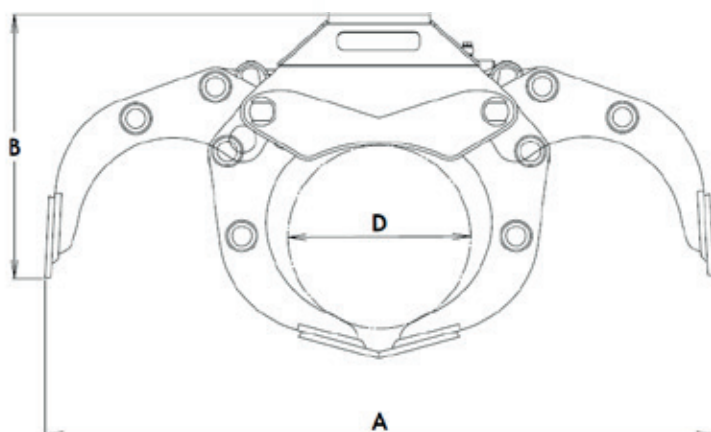

INTERMERCATO[®]
HIGH PERFORMANCE LIFT & LOAD ATTACHMENTS

Entreprenadgripare
TG EG

För sortering, sten och lättare rivningsarbeten
Intermercatos entreprenadgrip har en ovanligt robust konstruktion för att klassas som light-weight. Du får helt enkel mycket grip för pengarna! Storlekar som passar från 8 upp till 32 tons grävmaskiner.

**DEFINITELY
A BEAST.**

www.intermercato.com

	TG 28 EG	TG 35 EG-800	TG 42 EG	TG 42 EG-800	TG 55 EG
A	1636	1925	2107	2107	2785
B	690	742	832	832	741
C	875	988	1084	1084	1248
D	420	500	572	572	710
E	518	800	533	800	1120