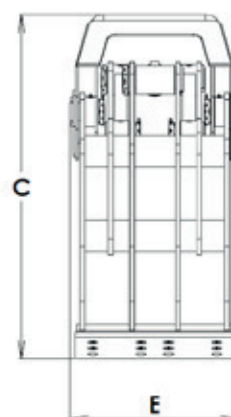

INTERMERCATO[®]
HIGH PERFORMANCE LIFT & LOAD ATTACHMENTS

Entreprenadgripare
TG EG

För sortering, sten och lättare rivningsarbeten
Intermercatos entreprenadgrip har en ovanligt robust konstruktion för att klassas som light-weight. Du får helt enkel mycket grip för pengarna! Storlekar som passar från 8 upp till 32 tons grävmaskiner.

**DEFINITELY
A BEAST.**

www.intermercato.com

	TG 28 EG	TG 35 EG-800	TG 42 EG	TG 42 EG-800	TG 55 EG
A	1636	1925	2107	2107	2785
B	690	742	832	832	741
C	875	988	1084	1084	1248
D	420	500	572	572	710
E	518	800	533	800	1120

MODELLSPEC.	 Kg	 m²	 Bar	 l/min	 kN	 ton	 tm	 tm	 ton	 ton	
TG 28 EG	355	0,20	250	50	18,5	5	-	-	-	8-14	-
TG 35 EG-800	580	0,26	250	60	24	6	-	-	-	10-18	-
TG 42 EG	520	0,34	250	60	24	8	-	-	-	12-18	-
TG 42 EG-800	670	0,34	250	60	24	8	-	-	-	12-18	-
TG 55 EG	1125	0,47	300	70	34	10	-	-	-	22-32	-