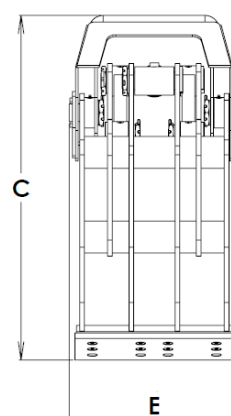

INTERMERCATO® Entreprenadgripare

TG EG

HIGH PERFORMANCE LIFT & LOAD ATTACHMENTS

För sortering, sten och lättare rivningsarbeten
 Intermercatos entreprenadgrip har en ovanligt robust konstruktion för att klassas som light-weight. Du får helt enkel mycket grip för pengarna! Storlekar som passar från 1 upp till 32 tons grävmaskiner.

KEY FEATURES

- Tillverkad i Hardox®
- TG 28 EG och uppåt har homogena parallellstag tillverkade i Hardox®
- Ackumulator (ej TG 16 EG) och lasthållningsventil som standard
- Perfekt under rototilt
- Cylinder med dubbla kolstängstättningar för höga tryck

DEFINITELY A BEAST.

www.intermercato.com

	TG 16 EG	TG 28 EG	TG 35 EG-800	TG 42 EG	TG 42 EG-800
A	960	1636	1925	2107	2107
B	494	690	742	832	832
C	574	875	988	1084	1084
D	285	420	500	572	572
E	344	518	800	533	800

MODELLSPEC.	 Kg	 m ²	 Bar	 l/min	 kN	 ton	 tm	 tm	 ton	 ton	
TG 16 EG	93	0,077	200	30	6,7	1	-	-	-	1-4	-
TG 28 EG	355	0,20	250	50	18,5	5	-	-	-	8-14	-
TG 35 EG-800	580	0,26	250	60	24	6	-	-	-	10-18	-
TG 42 EG	520	0,34	250	60	24	8	-	-	-	12-18	-
TG 42 EG-800	670	0,34	250	60	24	8	-	-	-	12-18	-