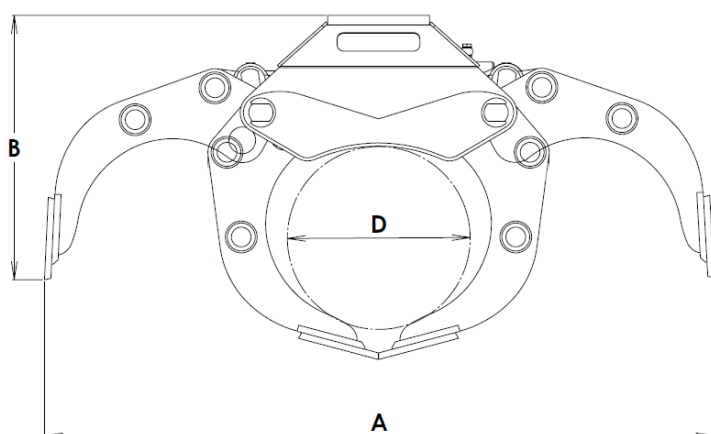

INTERMERCATO® Entreprenadgripare

TG EG

HIGH PERFORMANCE LIFT & LOAD ATTACHMENTS

För sortering, sten och lättare rivningsarbeten
 Intermercatos entreprenadgrip har en ovanligt robust konstruktion för att klassas som light-weight. Du får helt enkel mycket grip för pengarna! Storlekar som passar från 1 upp till 32 tons grävmaskiner.

KEY FEATURES

- Tillverkad i Hardox®
- TG 28 EG och uppåt har homogena parallellstag tillverkade i Hardox®
- Ackumulator (ej TG 16 EG) och lasthållningsventil som standard
- Perfekt under rototilt
- Cylinder med dubbla kolstängstättningar för höga tryck

DEFINITELY A BEAST.

www.intermercato.com

	TG 16 EG	TG 28 EG	TG 35 EG-800	TG 42 EG	TG 42 EG-800
A	960	1636	1925	2107	2107
B	494	690	742	832	832
C	574	875	988	1084	1084
D	285	420	500	572	572
E	344	518	800	533	800

MODELLSPEC.	 Kg	 m ²	 Bar	 l/min	 kN	 ton	 tm	 tm	 ton	 ton	
TG 16 EG	93	0,077	200	30	6,7	1	-	-	-	1-4	-
TG 28 EG	355	0,20	250	50	18,5	5	-	-	-	8-14	-
TG 35 EG-800	580	0,26	250	60	24	6	-	-	-	10-18	-
TG 42 EG	520	0,34	250	60	24	8	-	-	-	12-18	-
TG 42 EG-800	670	0,34	250	60	24	8	-	-	-	12-18	-